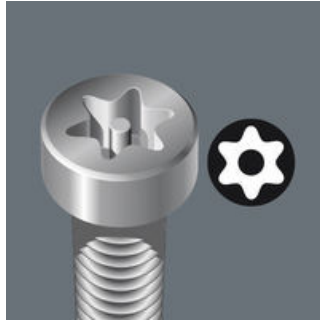

GTIN:	4013288026941	Afmetingen:	70x7x6 mm
Onderdeelnr.:	05060146001	Gewicht:	17 g
Artikelnummer:	867/4 Z TORX® B0	Land van herkomst:	CZ
		Goederencode (HS-code):	82079030

- Voor binnen TORX® schroeven met veiligheidsstift
- TORX® bit met boring aan de schroefzijde
- Taai-hard, voor universeel gebruik
- 1/4" zeskant aandrijving (Wera aansluiting serie 4)

Hoogwaardige bits voor binnen TORX® B0 schroeven. TORX® B0 schroeven hebben een schroefprofiel met uitstekende lip. Om ongeoorloofd losdraaien te voorkomen, kunnen deze schroeven niet met normaal in de handel verkrijgbaar TORX® gereedschap bediend worden. Alleen speciaal TORX® B0 gereedschap is voorzien van een boring waarin de lip valt. Taai-hard, voor universeel gebruik. 1/4" zeskant, geschikt voor houders conform DIN ISO 1173-F 6,3.

TORX® met veiligheidsstift

Taai-harde bits

Ontworpen om niet-geautoriseerd loshalen van veiligheidsverschroevingen te voorkomen. Om het normale gebruik van TORX® gereedschap niet toe te staan, heeft deze schroef in de pasvorm een uitstekende pen. Deze wordt in de boring van de TORX® B0 gereedschap opgenomen en de veiligheidsschroef kan los gemaakt worden.

Taai-harde Wera bits voorkomen dat de aandrijfstift vroegtijdig breekt. Z-bits vormen in de regel de oplossing voor universeel schroeven.

Andere varianten in deze productreeks:

		 mm	 inch	 mm
05060139001	TX 8	70	2 3/4"	3,0
05060048001	TX 8	89	3 1/2"	3,0
05060049001	TX 9	89	3 1/2"	3,0
05060140001	TX 10	70	2 3/4"	4,0
05060050001	TX 10	89	3 1/2"	4,0
05060141001	TX 15	70	2 3/4"	4,0
05060051001	TX 15	89	3 1/2"	4,0
05060142001	TX 20	70	2 3/4"	4,5
05060052001	TX 20	89	3 1/2"	4,5
05060143001	TX 25	70	2 3/4"	6,0
05060053001	TX 25	89	3 1/2"	6,0
05060144001	TX 27	70	2 3/4"	6,0
05060057001	TX 27	89	3 1/2"	6,0
05060145001	TX 30	70	2 3/4"	6,0
05060054001	TX 30	89	3 1/2"	6,0
05060146001	TX 40	70	2 3/4"	-
05060056001	TX 40	89	3 1/2"	-