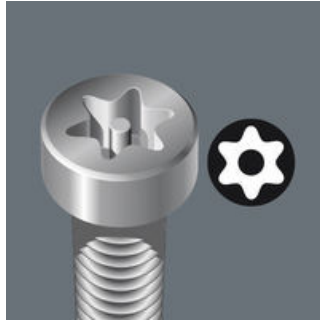

GTIN:	4013288030740	Afmetingen:	70x7x6 mm
Onderdeelnr.:	05060141001	Gewicht:	10 g
Artikelnummer:	867/4 Z TORX® B0	Land van herkomst:	CZ
		Goederencode (HS-code):	82079030

- Voor binnen TORX® schroeven met veiligheidsstift
- TORX® bit met boring aan de schroefzijde
- Taai-hard, voor universeel gebruik
- 1/4" zeskant aandrijving (Wera aansluiting serie 4)

Hoogwaardige bits voor binnen TORX® B0 schroeven. TORX® B0 schroeven hebben een schroefprofiel met uitstekende lip. Om ongeoorloofd losdraaien te voorkomen, kunnen deze schroeven niet met normaal in de handel verkrijgbaar TORX® gereedschap bediend worden. Alleen speciaal TORX® B0 gereedschap is voorzien van een boring waarin de lip valt. Taai-hard, voor universeel gebruik. 1/4" zeskant, geschikt voor houders conform DIN ISO 1173-F 6,3.

TORX® met veiligheidsstift

Taai-harde bits

Ontworpen om niet-geautoriseerd loshalen van veiligheidsverschroevingen te voorkomen. Om het normale gebruik van TORX® gereedschap niet toe te staan, heeft deze schroef in de pasvorm een uitstekende pen. Deze wordt in de boring van de TORX® B0 gereedschap opgenomen en de veiligheidsschroef kan los gemaakt worden.

Taai-harde Wera bits voorkomen dat de aandrijfstift vroegtijdig breekt. Z-bits vormen in de regel de oplossing voor universeel schroeven.

Andere varianten in deze productreeks:

		 mm	 inch	 mm
05060139001	TX 8	70	2 3/4"	3,0
05060048001	TX 8	89	3 1/2"	3,0
05060049001	TX 9	89	3 1/2"	3,0
05060140001	TX 10	70	2 3/4"	4,0
05060050001	TX 10	89	3 1/2"	4,0
05060141001	TX 15	70	2 3/4"	4,0
05060051001	TX 15	89	3 1/2"	4,0
05060142001	TX 20	70	2 3/4"	4,5
05060052001	TX 20	89	3 1/2"	4,5
05060143001	TX 25	70	2 3/4"	6,0
05060053001	TX 25	89	3 1/2"	6,0
05060144001	TX 27	70	2 3/4"	6,0
05060057001	TX 27	89	3 1/2"	6,0
05060145001	TX 30	70	2 3/4"	6,0
05060054001	TX 30	89	3 1/2"	6,0
05060146001	TX 40	70	2 3/4"	-
05060056001	TX 40	89	3 1/2"	-