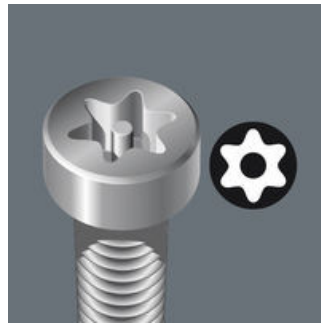

GTIN:	4013288094513	Afmetingen:	89x7x6 mm
Onderdeelnr.:	05060048001	Gewicht:	9 g
Artikelnummer:	867/4 Z TORX® B0	Land van herkomst:	CZ
		Goederencode (HS-code):	82079030

- Voor binnen TORX® schroeven met veiligheidsstift
- TORX® bit met boring aan de schroefzijde
- Taai-hard, voor universeel gebruik
- 1/4" zeskant aandrijving (Wera aansluiting serie 4)

Hoogwaardige bits voor binnen TORX® B0 schroeven. TORX® B0 schroeven hebben een schroefprofiel met uitstekende lip. Om ongeoorloofd losdraaien te voorkomen, kunnen deze schroeven niet met normaal in de handel verkrijgbaar TORX® gereedschap bediend worden. Alleen speciaal TORX® B0 gereedschap is voorzien van een boring waarin de lip valt. Taai-hard, voor universeel gebruik. 1/4" zeskant, geschikt voor houders conform DIN ISO 1173-F 6,3.

TORX® met veiligheidsstift

Taai-harde bits

Ontworpen om niet-geautoriseerd loshalen van veiligheidsverschroevingen te voorkomen. Om het normale gebruik van TORX® gereedschap niet toe te staan, heeft deze schroef in de pasvorm een uitstekende pen. Deze wordt in de boring van de TORX® B0 gereedschap opgenomen en de veiligheidsschroef kan los gemaakt worden.

Taai-harde Wera bits voorkomen dat de aandrijfstift vroegtijdig breekt. Z-bits vormen in de regel de oplossing voor universeel schroeven.

Andere varianten in deze productreeks:

		 mm	 inch	 mm
05060139001	TX 8	70	2 3/4"	3,0
05060048001	TX 8	89	3 1/2"	3,0
05060049001	TX 9	89	3 1/2"	3,0
05060140001	TX 10	70	2 3/4"	4,0
05060050001	TX 10	89	3 1/2"	4,0
05060141001	TX 15	70	2 3/4"	4,0
05060051001	TX 15	89	3 1/2"	4,0
05060142001	TX 20	70	2 3/4"	4,5
05060052001	TX 20	89	3 1/2"	4,5
05060143001	TX 25	70	2 3/4"	6,0
05060053001	TX 25	89	3 1/2"	6,0
05060144001	TX 27	70	2 3/4"	6,0
05060057001	TX 27	89	3 1/2"	6,0
05060145001	TX 30	70	2 3/4"	6,0
05060054001	TX 30	89	3 1/2"	6,0
05060146001	TX 40	70	2 3/4"	-
05060056001	TX 40	89	3 1/2"	-