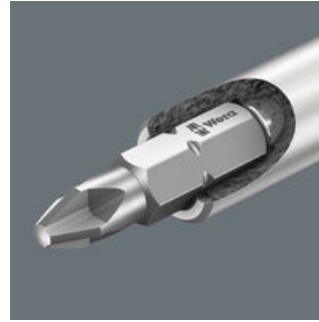

6 Wera Pozidriv-bits, overzichtelijk en compact gerangschikt in handige Bit-Check. Extreem harde Wera bits voor binnenzeskant-schroeven, voor universeel gebruik. 1 universele houder 893/4/1 K voor opname in de schroefmachine of in de boorkop van de elektronisch geregelde boormachine.

Steeds snel binnen handbereik

Op de werkplek kunt u de Bit-Checks in de buurt neerzetten, waardoor u het gereedschap steeds snel binnen handbereik heeft.

Taai-harde bits

Taai-harde Wera bits voorkomen dat de aandrijfstift vroegtijdig breekt. Z-bits vormen in de regel de oplossing voor universeel schroeven.

Universele houder met RVS huls

Met RVS huls en krachtige permanente magneet.

Weblink

<https://www.wera.de/nl/05056296001>

Wera - Bit-Check 7 PZ Universal 1
05056296001 - 4013288038135

Wera Werkzeuge GmbH
Korzter Straße 21-25
D-42349 Wuppertal
Tel: +49 (0)2 02 / 40 45-0
E-Mail: info@wera.de