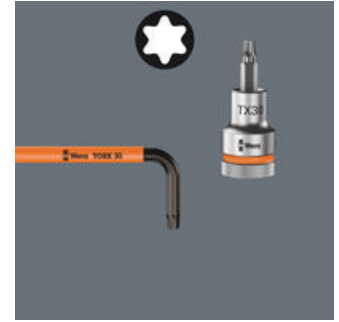

Wera stiftsleutel met rubberen ommanteling om de vingers te beschermen. Daardoor een ergonomische en prettige handgreep, ook bij lage temperaturen. De kogel aan de lange zijde maakt veilig werken met TORX® schroeven mogelijk, ook in lastige montageposities. De Blacklaser oppervlaktebehandeling zorgt voor een uitstekende bescherming, ook tegen corrosie, en een lange levensduur. Ingelaserde en dus wrijfvaste maatring op de stiftsleutels om snel de juiste sleutel te kunnen vinden.

Kogelkop TORX®

Dankzij het kogelkop-profiel is het mogelijk om de schroef onder een hoek aan of los te draaien.

Formaatring

Alle stiftsleutels snel te vinden dankzij de formaatring; de Take it easy tool finder hebben daarnaast ook nog een kleurcodering.

Take it easy tool finder

Take it easy tool finder: met kleurcodering op maat - voor het eenvoudig en snel vinden van het benodigde gereedschap. Formaatzoeksysteem in gereedschappen voor binnenzeskant-schroeven (stiftsleutels, Zyklus Bit-doppen), buitenzeskant-schroeven en moeren (Joker-steeksleutels, Zyklus doppen en Zyklus doppen met vasthoudfunctie) en TORX® schroeven (stiftsleutels, Zyklus Bit-doppen).