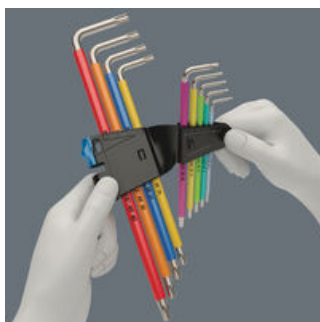

Veilige grip en makkelijk uit te nemen

Het slijtvaste materiaal van de clip garandeert de veilige fixatie en het eenvoudig verwijderen van de stiftsleutels.

Weblink

<https://www.wera.de/nl/05022689001>

Wera - 3967/9 TX SXL Multicolour HF Stainless 1
05022689001 - 4013288207128

Wera Werkzeuge GmbH
Korzter Straße 21-25
D-42349 Wuppertal
Tel: +49 (0)2 02 / 40 45-0
E-Mail: info@wera.de