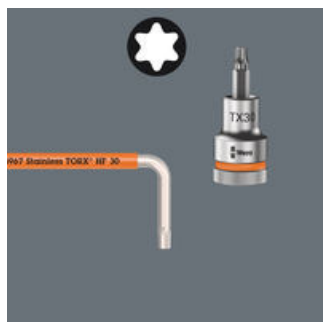

Take it easy tool finder

Take it easy tool finder: met kleurcodering op maat - voor het eenvoudig en snel vinden van het benodigde gereedschap. Formaatzoekstelsel in gereedschappen voor binnenzeskant-schroeven (stiftsleutels, Zyklus Bit-doppen), buitenzeskant-schroeven en moeren (Joker-steeksleutels, Zyklus doppen en Zyklus doppen met vasthoudfunctie) en TORX® schroeven (stiftsleutels, Zyklus Bit-doppen).