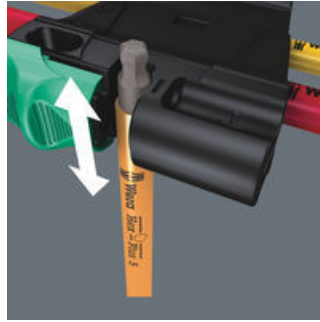

Demagnetiseren