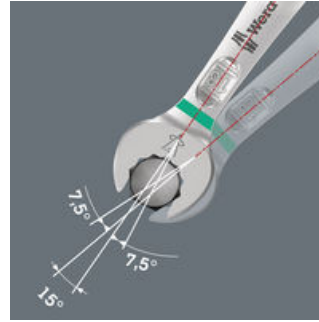

Joker 6003: terughaalhoek kleiner dan 30°

Door de bek 7,5° te buigen, een dubbelzeskantgeometrie toe te passen en de manier van werken te wijzigen (aanzetten - schroeven - draaien - opnieuw aanzetten - schroeven - draaien, enz.) kan er ook geschroefd worden in situaties waarin de terughaalhoek kleiner dan 30° is.