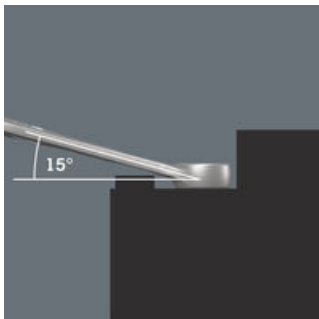

- Ideaal voor werkzaamheden in krappe ruimtes
- De speciale bekgeometrie vergroot de aangrijpmogelijkheden van het gereedschap
- De geringe terughaalhoek in de bek zorgt ervoor dat de schroef elke 15° wordt vastgegrepen
- Slanke, 15° gebogen ringzijde
- Kan op het Wera 2go systeem bevestigd worden

**Voor werken op lastige schroeflocaties**

De ringsteeksleutel Joker 6003 met zijn bijzondere bekgeometrie - 7,5° gebogen aan bekkzijde en een dubbelzeskantgeometrie - beschikt over dubbel zoveel aanzetmogelijkheden bij meermaals verdraaien over 180° van de sleutel om de lengteas. Moeren resp. schroefkoppen kunnen elke 15° worden 'vastgegrepen'. De Joker 6003 vindt als het ware het meest geschikte aanzetpunt na elke omwenteling vanzelf.

**Joker 6003: terughaalhoek kleiner dan 30°**

Door de bek 7,5° te buigen, een dubbelzeskantgeometrie toe te passen en de manier van werken te wijzigen (aanzetten - schroeven - draaien - opnieuw aanzetten - schroeven - draaien, enz.) kan er ook geschroefd worden in situaties waarin de terughaalhoek kleiner dan 30° is.

**Dubbele zeskant-geometrie**

De dubbelzeskantgeometrie aan de bek- en ringzijde garandeert een goed contact met de schroefkop of moer en verkleint het risico op wegglijden.

**Joker 6003: gebogen ringzijde**