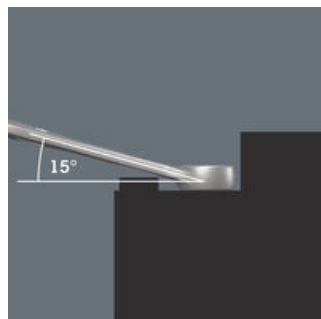

- Joker steeksleutel in de nieuwe clip die ruimtebesparend opbergen in het gereedschapsetui mogelijk maakt
- Ideaal voor werkzaamheden in krappe ruimtes
- De speciale bekgeometrie vergroot de aangrijpmogelijkheden van het gereedschap
- De geringe terughaalhoek in de bek zorgt ervoor dat de schroef elke 15° wordt vastgegrepen
- Slanke, 15° gebogen ringzijde
- Met Take it easy tool finder: kleurcodering op maat

De ringsteeksleutel Joker 6003 met zijn bijzondere bekgeometrie - 7,5° gebogen aan bezijde en een dubbelzeskantgeometrie - beschikt over dubbel zoveel aanzetmogelijkheden bij meermaals verdraaien over 180° van de sleutel om de lengteas. Moeren resp. schroefkoppen kunnen elke 15° worden 'vastgegrepen'. De Joker 6003 vindt als het ware het meest geschikte aanzetpunt na elke omwenteling vanzelf.

**Joker 6003: terughaalhoek kleiner dan 30°**

Door de bek 7,5° te buigen, een dubbelzeskantgeometrie toe te passen en de manier van werken te wijzigen (aanzetten - schroeven - draaien - opnieuw aanzetten - schroeven - draaien, enz.) kan er ook geschroefd worden in situaties waarin de terughaalhoek kleiner dan 30° is.

**Dubbele zeskant-geometrie**

De dubbelzeskantgeometrie aan de bek- en ringzijde garandeert een goed contact met de schroefkop of moer en verkleint het risico op wegglijden.

**Joker 6003: gebogen ringzijde**