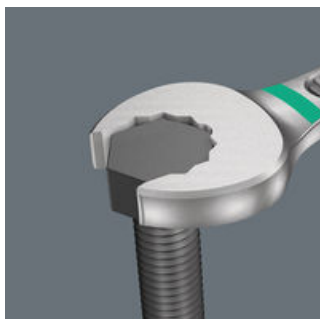

Dubbele zeskant-geometrie

De dubbelzeskantgeometrie aan de bek- en ringzijde garandeert een goed contact met de schroefkop of moer en verkleint het risico op wegglijden.