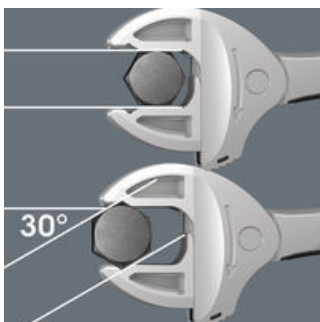

Middels traploos parallel lopende bekken vervangt de Joker steeksleutel 6004 meerdere steeksleutelformaten binnen het aangegeven formaatbereik. De vereiste maat vindt de sleutel zelf zodra deze wordt aangezet op moer of schroef; instellen is niet nodig.

Joker 6004: veilig voor de schroeven

De parallel lopende gladde bekken van de Joker 6004 liggen goed aan tegen het oppervlak waardoor afronden van de moer resp. schroefkop wordt voorkomen dat zich kan voordoen bij krachtoverdracht via de hoeken.

Joker 6004: ratelmechanisme om snel te kunnen werken

De ratelfunctie in de bek maakt snel en vloeiend schroeven mogelijk zonder het gereedschap telkens te moeten afnemen.

Joker 6004: kleine terughaalhoek