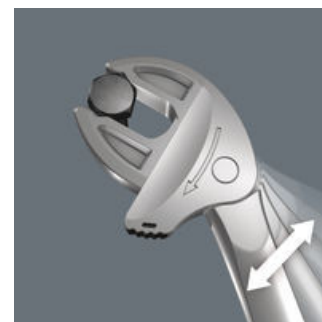

Veel gebruikers zouden graag willen beschikken over een universeel gereedschap dat voor zoveel mogelijk zaken te gebruiken is. Eén stuk gereedschap voor meerdere metrische en inch maten. En dit zou zich dan ook nog eens automatisch aan de verschillende schroefmaten moeten aanpassen. Veilig vastgrijpen, niets beschadigen en een hoge werksnelheid mogelijk maken. Dankzij de traploos en parallel lopende bekken is het gereedschap geschikt voor meerdere maten steeksleutels. De vereiste maat wordt automatisch bij het aanzetten op de zeskantmoer en schroef ingesteld. Het geïntegreerde hefboommechanisme klemt de zeskantschroef of -moer veilig tussen de bekken in, wat het risico op wegglijden en beschadigingen aanzienlijk verkleint. De ratelfunctie maakt snel en soepel schroeven zonder telkens het gereedschap te moeten verplaatsen mogelijk. Door toepassing van hoekprisma's kan een terughaalhoek van slechts 30° bereikt worden. De 1-zijde-constructie in combinatie met de ratelfunctie en het hoekprisma maakt werken in krappe ruimtes mogelijk. De instelbare Joker 6004 is een echt universeel schroefgereedschap. Zelfinstellend. Vastgrijpend. Ratelend.

**Joker 6004: Automatisch en traploos zelfinstellend**

Middels traploos parallel lopende bekken vervangt de Joker steeksleutel 6004 meerdere steeksleutelformaten binnen het aangegeven formaatbereik. De vereiste maat vindt de sleutel zelf zodra deze wordt aangezet op moer of schroef; instellen is niet nodig.

**Joker 6004: veilig voor de schroeven**

De parallel lopende gladde bekken van de Joker 6004 liggen goed aan tegen het oppervlak waardoor afronden van de moer resp. schroefkop wordt voorkomen dat zich kan voordoen bij krachtoverdracht via de hoeken.

**Joker 6004: ratelmechanisme om snel te kunnen werken**

De ratelfunctie in de bek maakt snel en vloeiend schroeven mogelijk zonder het gereedschap telkens te moeten afnemen.

**Joker 6004: kleine terughaalhoek**