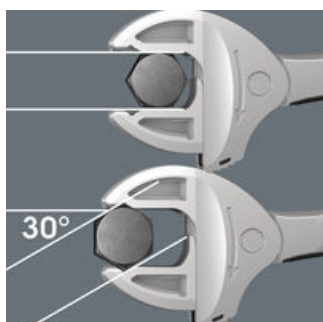

Veel gebruikers zouden graag willen beschikken over een universeel gereedschap dat voor zoveel mogelijk zaken te gebruiken is. Eén stuk gereedschap voor meerdere metrische en inch maten. En dit zou zich dan ook nog eens automatisch aan de verschillende schroefmaten moeten aanpassen. Veilig vastgrijpen, niets beschadigen en een hoge werksnelheid mogelijk maken. Dankzij de traploos en parallel lopende bekken is het gereedschap geschikt voor meerdere maten steeksleutels. De vereiste maat wordt automatisch bij het aanzetten op de zeskantmoer en schroef ingesteld. Het geïntegreerde hefboommechanisme klemt de zeskantschroef of -moer veilig tussen de bekken in, wat het risico op wegglijden en beschadigingen aanzienlijk verkleint. De ratelfunctie maakt snel en soepel schroeven zonder telkens het gereedschap te moeten verplaatsen mogelijk. Door toepassing van hoekprisma's kan een terughaalhoek van slechts 30° bereikt worden. De 1-zijde-constructie in combinatie met de ratelfunctie en het hoekprisma maakt werken in krappe ruimtes mogelijk. De instelbare Joker 6004 is een echt universeel schroefgereedschap. Zelfinstellend. Vastgrijpend. Ratelend.

**Joker 6004: Automatisch en traploos zelfinstellend**

Middels traploos parallel lopende bekken vervangt de Joker steeksleutel 6004 meerdere steeksleutelformaten binnen het aangegeven formaatbereik. De vereiste maat vindt de sleutel zelf zodra deze wordt aangezet op moer of schroef; instellen is niet nodig.

**Joker 6004: veilig voor de schroeven**

De parallel lopende gladde bekken van de Joker 6004 liggen goed aan tegen het oppervlak waardoor afronden van de moer resp. schroefkop wordt voorkomen dat zich kan voordoen bij krachtoverdracht via de hoeken.

**Joker 6004: ratelmechanisme om snel te kunnen werken**

De ratelfunctie in de bek maakt snel en vloeiend schroeven mogelijk zonder het gereedschap telkens te moeten afnemen.

**Joker 6004: kleine terughaalhoek**