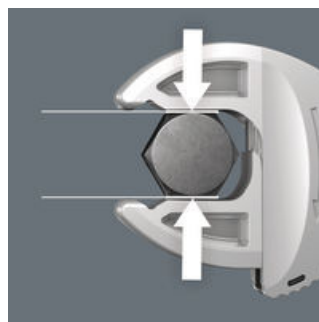

Veel gebruikers zouden graag willen beschikken over een universeel gereedschap dat voor zoveel mogelijk zaken te gebruiken is. Eén stuk gereedschap voor meerdere metrische en inch maten. En dit zou zich dan ook nog eens automatisch aan de verschillende schroefmaten moeten aanpassen. Veilig vastgrijpen, niets beschadigen en een hoge werksnelheid mogelijk maken. Dankzij de traploos en parallel lopende bekken is het gereedschap geschikt voor meerdere maten steeksleutels. De vereiste maat wordt automatisch bij het aanzetten op de zeskantmoer en schroef ingesteld. Het geïntegreerde hefboommechanisme klemt de zeskantschroef of -moer veilig tussen de bekken in, wat het risico op wegglijden en beschadigingen aanzienlijk verkleint. De ratelfunctie maakt snel en soepel schroeven zonder telkens het gereedschap te moeten verplaatsen mogelijk. Door toepassing van hoekprisma's kan een terughaalhoek van slechts 30° bereikt worden. De 1-zijde-constructie in combinatie met de ratelfunctie en het hoekprisma maakt werken in krappe ruimtes mogelijk. De instelbare Joker 6004 is een echt universeel schroefgereedschap. Zelfinstellend. Vastgrijpend. Ratelend.

**Joker 6004: Automatisch en traploos zelfinstellend**

Middels traploos parallel lopende bekken vervangt de Joker steeksleutel 6004 meerdere steeksleutelformaten binnen het aangegeven formaatbereik. De vereiste maat vindt de sleutel zelf zodra deze wordt aangezet op moer of schroef; instellen is niet nodig.

**Joker 6004: veilig voor de schroeven**

De parallel lopende gladde bekken van de Joker 6004 liggen goed aan tegen het oppervlak waardoor afronden van de moer resp. schroefkop wordt voorkomen dat zich kan voordoen bij krachtoverdracht via de hoeken.

**Joker 6004: ratelmechanisme om snel te kunnen werken**

De ratelfunctie in de bek maakt snel en vloeiend schroeven mogelijk zonder het gereedschap telkens te moeten afnemen.

**Joker 6004: kleine terughaalhoek**