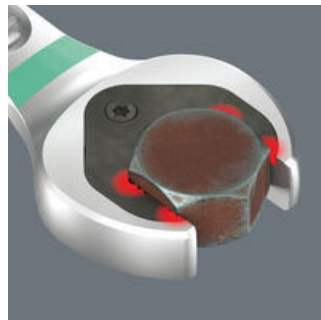

Dubbele zeskant-geometrie

De slimme dubbele zeskant-geometrie van de Joker zorgt voor een vormsluitende verbinding met de bout of moer. Dat zit. En de vervangbare gehard metalen plaat in de opening van de Joker bijt zich met extreem harde punten in de boutkop. Beide eigenschappen voorkomen het vervelende afglijden, ook bij een groot draaimoment.