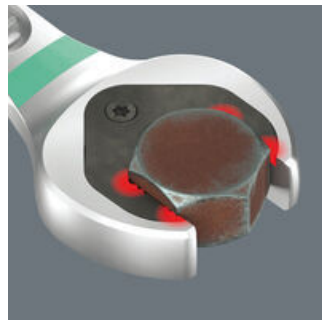

Dubbele zeskant-geometrie

De slimme dubbele zeskant-geometrie van de Joker zorgt voor een vormsluitende verbinding met de bout of moer. Dat zit. En de vervangbare gehard metalen plaat in de opening van de Joker bijt zich met extreem harde punten in de boutkop. Beide eigenschappen voorkomen het vervelende afglijden, ook bij een groot draaimoment.