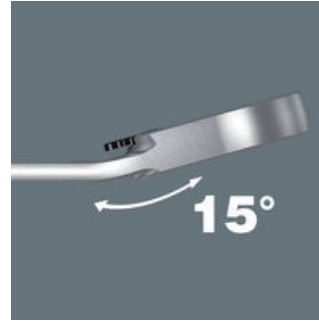

Afgeschuinde ringzijde

De ringzijde is 15° afgeschuind t.o.v. de gereedschapas, om het aanzetten van de sleutel op plekken waar weinig ruimte is te vergemakkelijken.