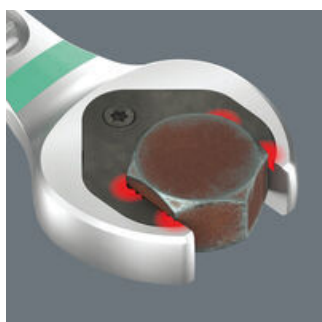

Dubbele zeskant-geometrie

De slimme dubbele zeskant-geometrie van de Joker zorgt voor een vormsluitende verbinding met de bout of moer. Dat zit. En de vervangbare gehard metalen plaat in de opening van de Joker bijt zich met extreem harde punten in de boutkop. Beide eigenschappen voorkomen het vervelende afglijden, ook bij een groot draaimoment.