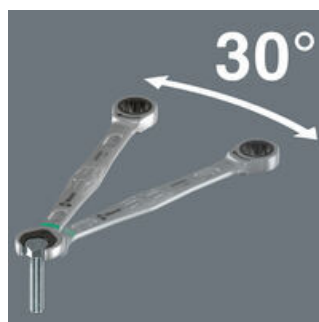

Dubbele zeskant-geometrie

De slimme dubbele zeskant-geometrie van de Joker zorgt voor een vormsluitende verbinding met de bout of moer. Dat zit. En de vervangbare gehard metalen plaat in de opening van de Joker bijt zich met extreem harde punten in de boutkop. Beide eigenschappen voorkomen het vervelende afglijden, ook bij een groot draaimoment.

Kleine terughaalhoek

In plaats van 60° komt de Joker nu met een 30° terughaalhoek met dubbele zeskant-geometrie. Daarmee, en met zijn rechte kop, maakt de Joker nu het omdraaien van de sleutel overbodig. Met de Joker kunt u voortaan bouten en (contra)moeren losdraaien en vastzetten in situaties waarin het gebruikelijke gereedschap faalt. De geïntegreerde eindaanslag en de zeer kleine terughaalhoek van slechts 30° met een dubbele zeskantmechaniek zorgt voor effectiever werken.