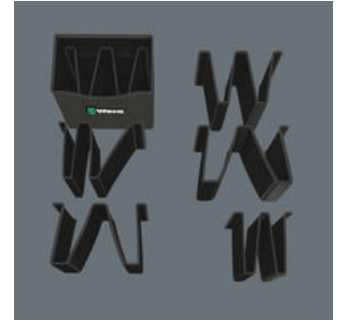

GTIN:	4013288187857	Afmetingen:	175x160x110 mm
Onderdeelnr.:	05004353001	Gewicht:	348 g
Artikelnummer:	Wera 2go 4	Land van herkomst:	PL
		Goederencode (HS-code):	42029298

- Kan op het Wera 2go systeem bevestigd worden
- Vormvaste Wera 2go gereedschapsdraagtas
- Zeer snij- en steekbestendig
- Flexibele vakverdeling met klittenband waarmee de draagtas in max. 5 binnenvakken te verdelen is
- Groot bodemvlak, handvat om te dragen of op te hangen

Wera 2go 4 gereedschapsdraagtas

Wera 2go gereedschapsdraagtas

4

Vormvaste gereedschapsdraagtas Zeer snij- en steekbestendig Flexibele vakverdeling met klittenband waarmee de draagtas in max. 5 binnenvakken te verdelen is Groot bodemvlak, handgreep om te dragen of op te hangen

Op het werk en onderweg

Het grote bodemvlak geeft de gereedschapsdraagtas meer stabiliteit. Dankzij het grote handvat is de draagtas gemakkelijk te dragen of op te hangen op de werkplek.

Slimme indeling

De draagtas is overzichtelijk en geordend dankzij de flexibele en verstelbare vakverdeling met klittenband.

Robuust en vormvast

Het robuuste en vormvaste materiaal is zeer snij- en steekbestendig. Het gereedschap wordt beschermd tegen beschadigingen en vocht. Hierdoor gaat de gereedschapsbox langer mee.