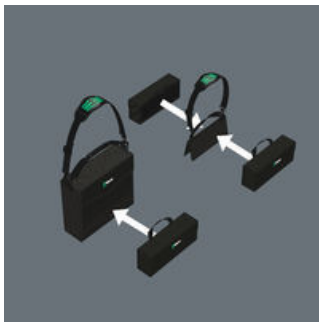

De compacte Wera 2go gereedschapsbox kan gevuld worden met gereedschap en vervangingsonderdelen en kan vervolgens aan de Wera 2go 1, 2 en 5 bevestigd worden.

**Weblink**  
<https://www.wera.de/nl/05004352001>

Wera 2go 3 - het ruimtewonder

Duurzaam en vormvast door met stof beklede kunststof platen. Zeer snij- en steekbestendig. Beschermt het gereedschap tegen beschadigingen en vocht. Individueel te vullen.

**Speciaal voor opbergen en dragen**

In de Wera 2go gereedschapsbox kunnen gereedschap en kleine onderdelen compact opgeborgen worden. De box kan worden gedragen aan het handvat voor werkzaamheden buitenshuis.

**Robuust en vormvast**

Het robuuste en vormvaste materiaal is zeer snij- en steekbestendig. Het gereedschap wordt beschermd tegen beschadigingen en vocht. Hierdoor gaat de gereedschapsbox langer mee.

**Perfecte aanvulling voor het systeem**

De gereedschapsbox kan via de klittenbandstrip op de Wera 2go 1 gereedschapstas en de Wera 2go 2 gereedschapskoffer worden bevestigd.

**Andere varianten in deze productreeks:**