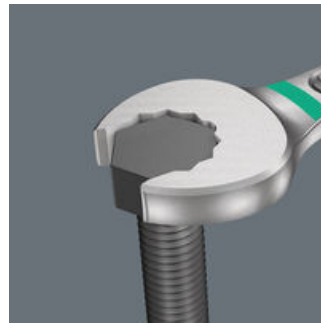

Dubbele zeskant-geometrie

De dubbelzeskantgeometrie aan de bek- en ringzijde garandeert een goed contact met de schroefkop of moer en verkleint het risico op wegglijden.