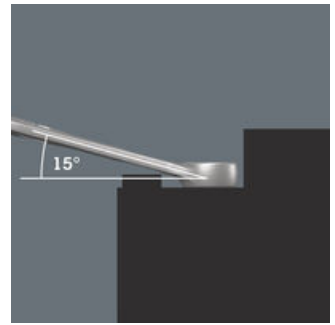

Voor werken op lastige schroeflocaties

De ringsteeksleutel Joker 6003 met zijn bijzondere bekgeometrie - 7,5° gebogen aan bezijde en een dubbelzeskantgeometrie - beschikt over dubbel zoveel aanzetmogelijkheden bij meermaals verdraaien over 180° van de sleutel om de lengteas. Moeren resp. schroefkoppen kunnen elke 15° worden 'vastgegrepen'. De Joker 6003 vindt als het ware het meest geschikte aanzetpunt na elke omwenteling vanzelf.

Joker 6003: terughaalhoek kleiner dan 30°

Door de bek 7,5° te buigen, een dubbelzeskantgeometrie toe te passen en de manier van werken te wijzigen (aanzetten - schroeven - draaien - opnieuw aanzetten - schroeven - draaien, enz.) kan er ook geschroefd worden in situaties waarin de terughaalhoek kleiner dan 30° is.

Dubbele zeskant-geometrie

De dubbelzeskantgeometrie aan de bek- en ringzijde garandeert een goed contact met de schroefkop of moer en verkleint het risico op wegglijden.

Joker 6003: gebogen ringzijde

De ringzijde is ten opzichte van de gereedschapsas 15° gebogen, om persoonlijk letsel te voorkomen.