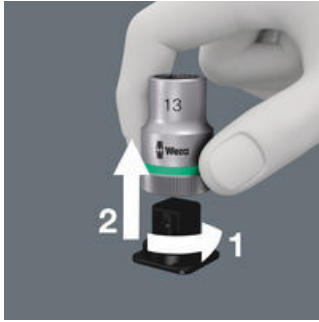

GTIN:	4013288205797	Afmetingen:	275x47x28 mm
Onderdeelnr.:	05003892001	Gewicht:	82 g
Artikelnummer:	Belt C, 6-teilig, unbestückt	Land van herkomst:	CN
		Goederencode (HS-code):	42029298

- Lege dopgordel voor 6 doppen/bitdoppen, ½"
- Met karabijnhaak
- Een soepel draaimechanisme zorgt voor een veilige grip en maakt eenvoudig verwijderen van het gereedschap mogelijk
- Geschikt voor bevestiging aan de muur, tegen een rek, aan een werkplaatswagen of aan het Wera 2go gereedschapstransportsysteem

Robuuste stoffen riem (belt) in kenmerkend Wera design voor 6 doppen/bitdoppen (½") op beperkte ruimte. Een soepel draaimechanisme zorgt voor een veilige grip en maakt eenvoudig verwijderen van de doppen mogelijk. Inclusief karabijnhaak voor bevestiging aan riemlussen of tassen. Voorzien van vliesrug en klittenband voor eenvoudige bevestiging, bijvoorbeeld tegen een rek of aan een werkplaatswagen, maar ook aan het Wera 2go gereedschapstransportsysteem.

Veilige grip en makkelijk uit te nemen

Het nieuwe, soepel werkende draaimechanisme garandeert een veilige en trillingsvrije grip en maakt makkelijk verwijderen van het gereedschap mogelijk.

Praktisch klittenband